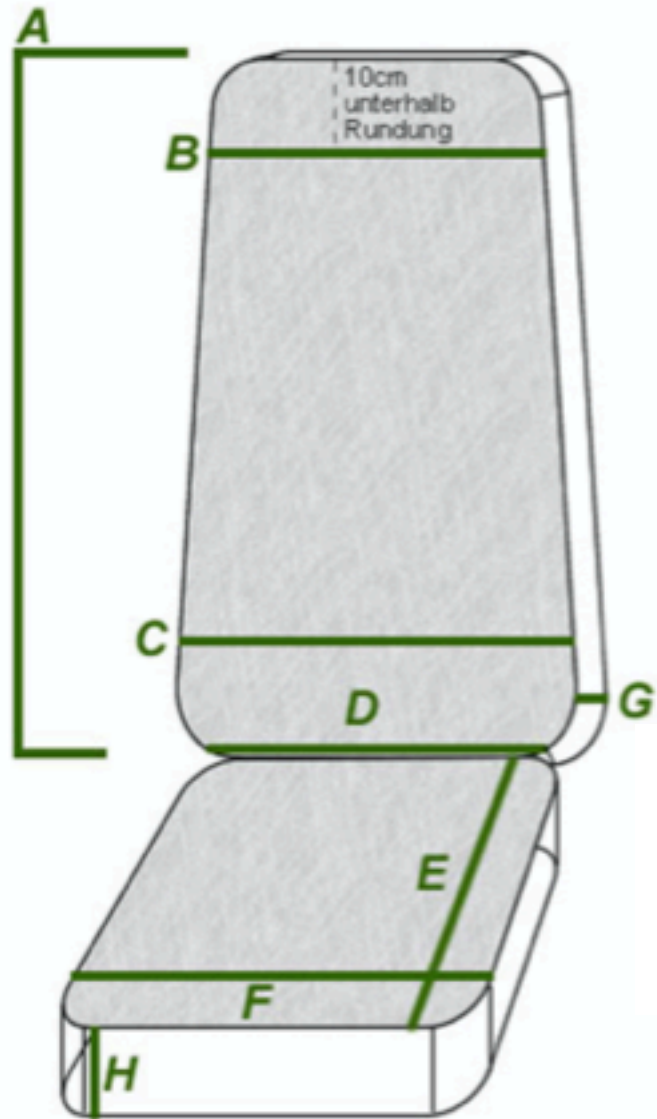

# Sitzbezug Aeroprakt A22LS

<b>A</b>	<b>50cm</b>	Lehnenhöhe
<b>B</b>	<b>36cm</b>	Lehnenbreite oben
<b>C</b>	<b>40cm</b>	Lehnenbreite (breiteste Stelle)
<b>D</b>	<b>38cm</b>	Lehnenbreite (unterste Stelle)
<b>E</b>	<b>33cm</b>	Sitzflächen Länge
<b>F</b>	<b>40cm</b>	Sitzflächen Breite
<b>G</b>	<b>5cm</b>	Polsterstärke Lehne
<b>H</b>	<b>8cm</b>	Polsterstärke Sitz